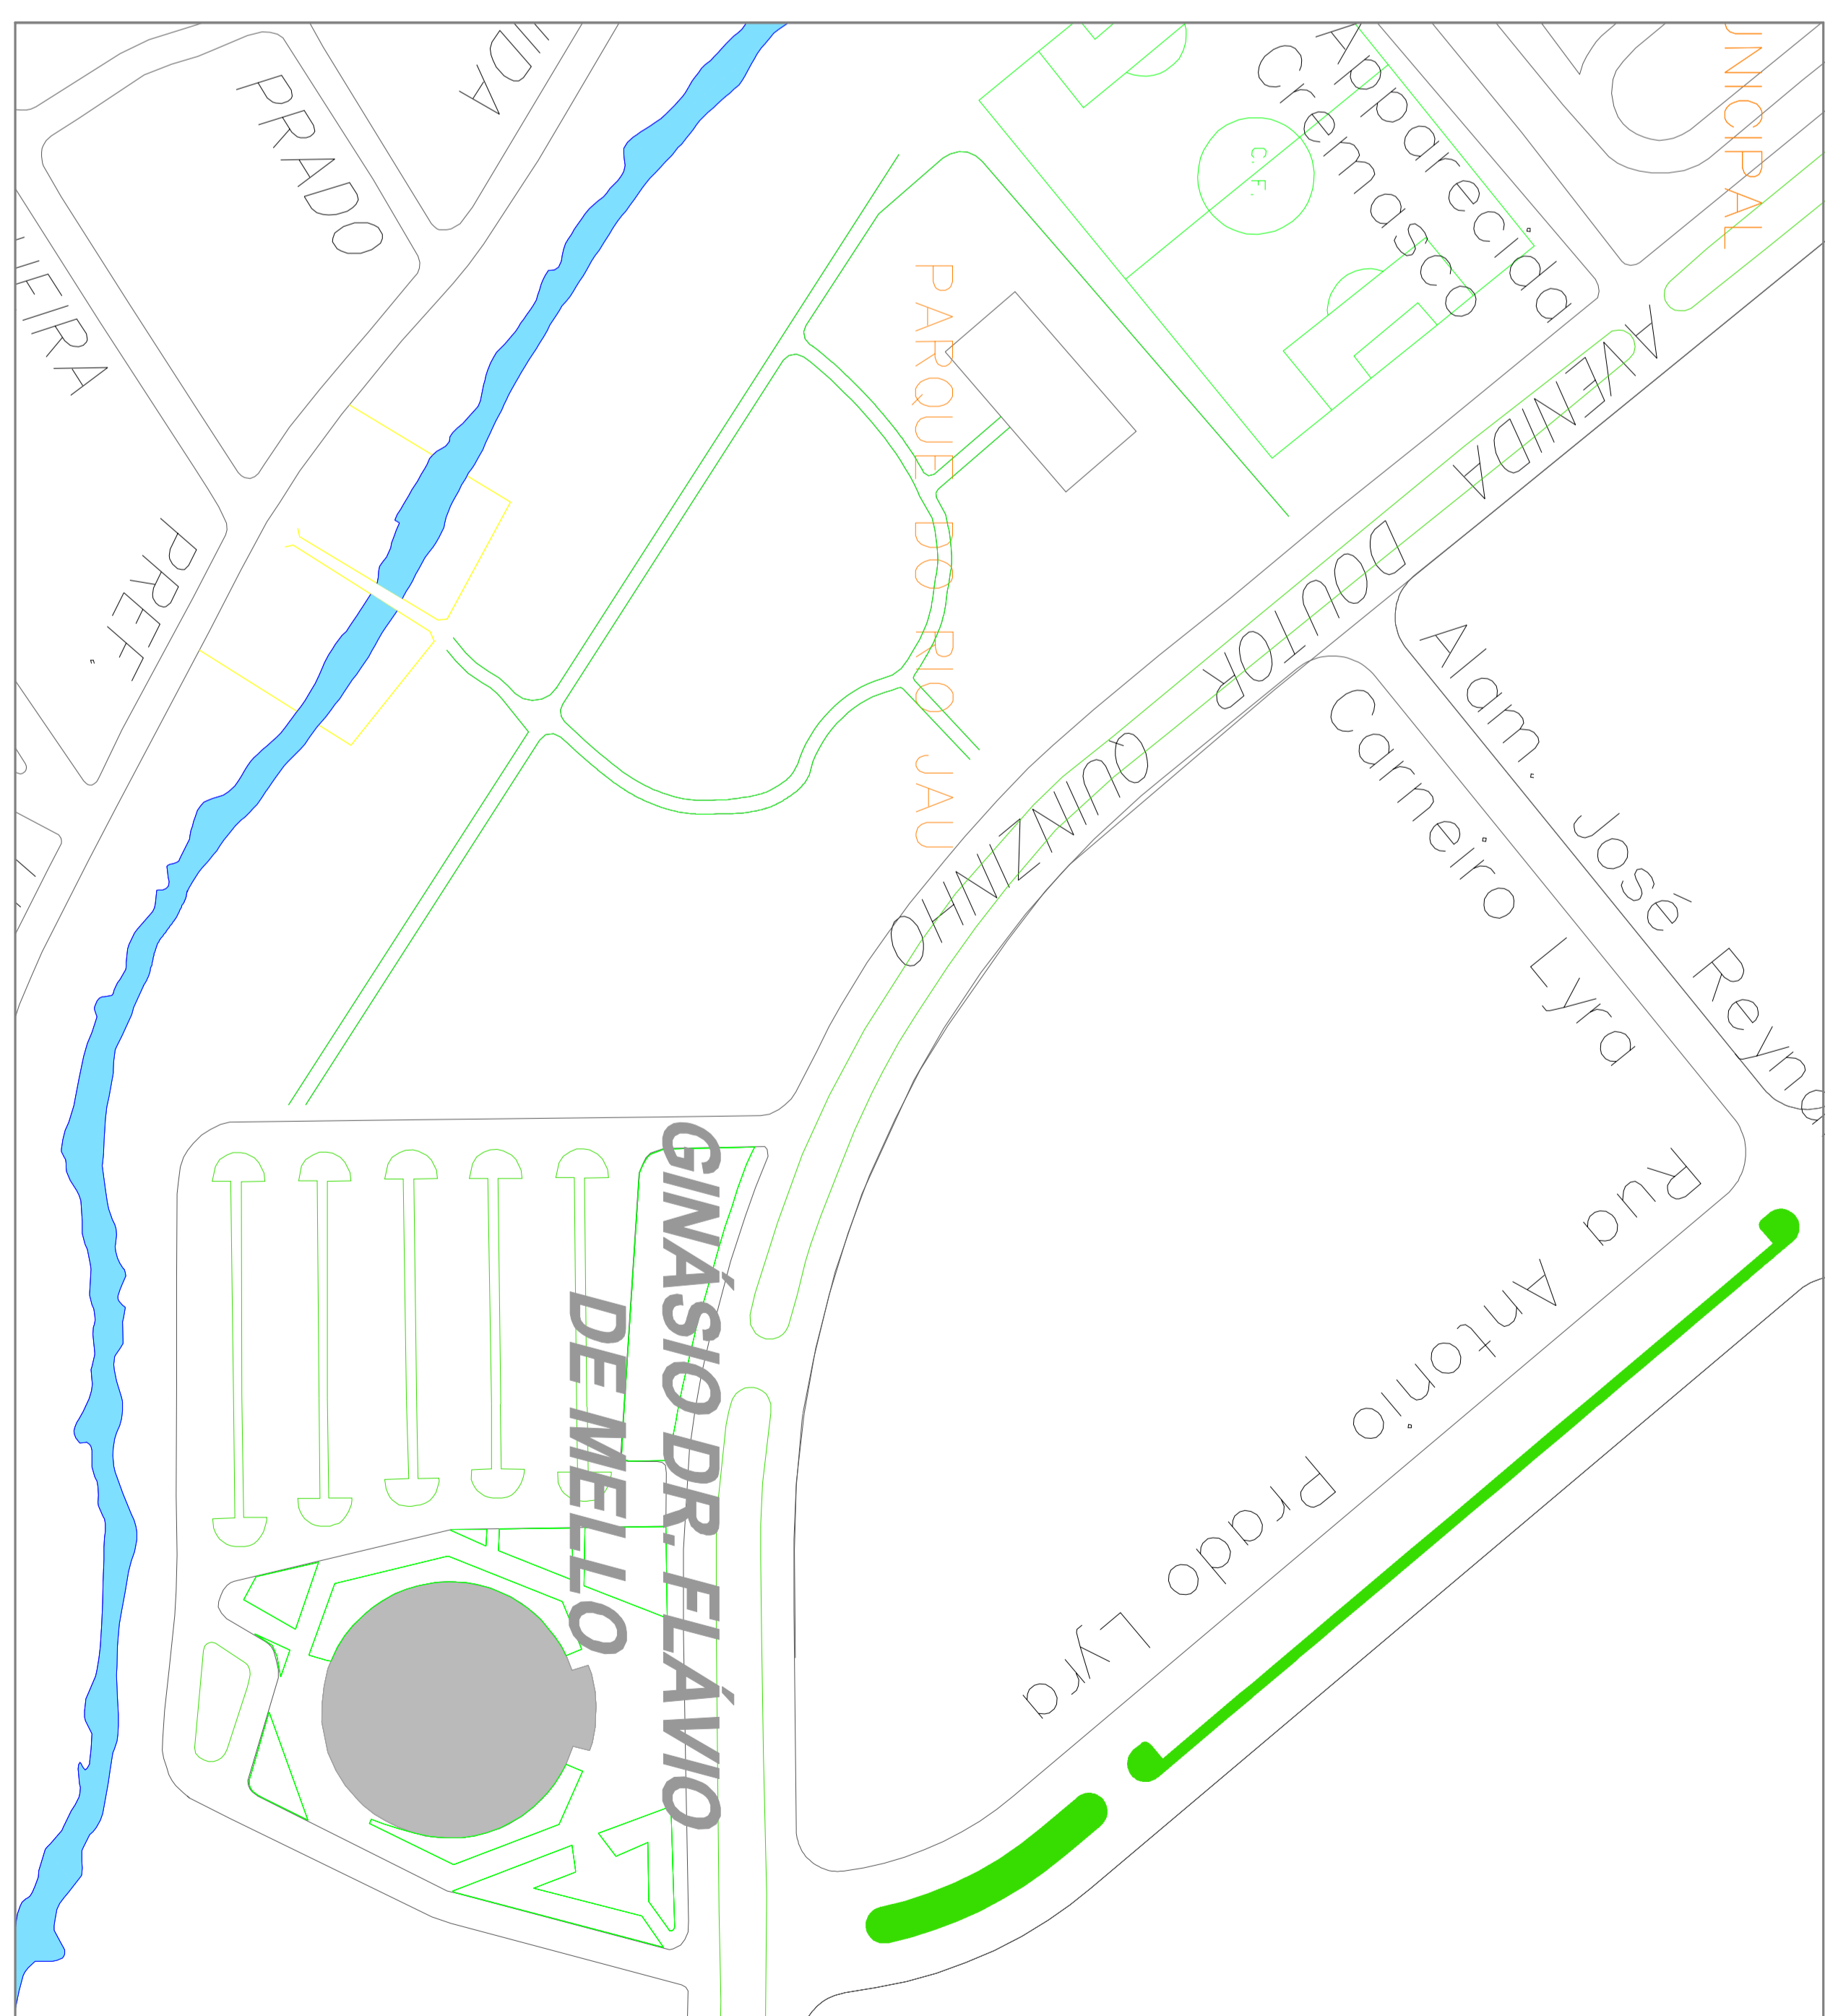

**GINÁSIO  
"DR. FLAVIO DE MELLO"**

**GINÁSIO DR. FLAVIO  
DE MELLO**

**LOCALIZAÇÃO DO GINÁSIO**  
SEM ESCALA

**LOCALIZAÇÃO NO MAPA DA CIDADE**  
SEM ESCALA

PREFEITURA DO MUNICÍPIO DE JAHU  
SECRETARIA DE PROJETOS

CRQOU DE LOCALIZAÇÃO DO GINÁSIO FLAVIO DE MELLO  
AV. DR. QUINZINHO S/N - JD. DAS PAMERIRAS - JAHU/SP